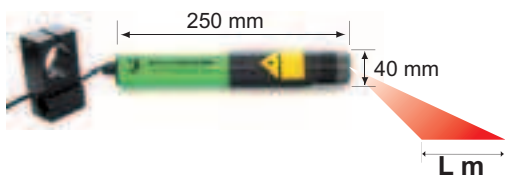

LASERS DIODE COMPACT

Compact laser diode - Laser Diode Kompakt - Laser diodo compacto - Laser diodo compatto