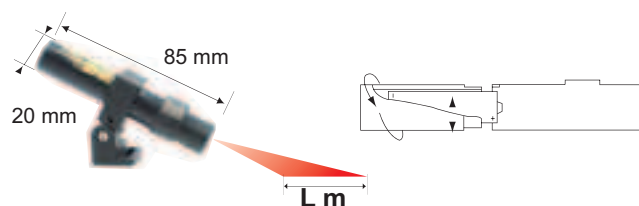

LASER DIODE A PILE

Diode laser «micro pen» on battery run- Laser mit Batterie-Laser diodo con pila - Laser diodo a pila