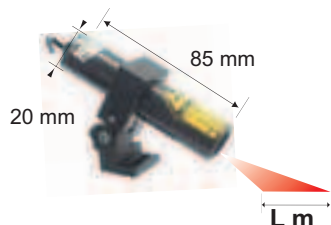

LASERS DIODE CRAYON

Diode laser (pen) - Stift-Laser Diode - Laser diodo lapiz - Laser diodo (matita)