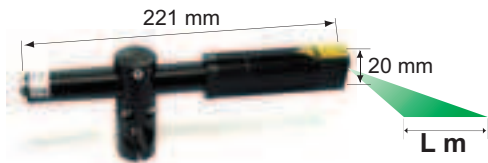

## LASER DIODE COMPACT

Compact laser diode - Laser Diode Kompakt - Laser diodo compacto - Laser diodo compatto

|  | L m   | mW | C  | UT  | UC | CODE |          |
|--|-------|----|----|---|----|------|----------|
|  | 220 V | 10 | 20 | <span style="background-color: green; color: green;">■</span> | 1  | 1    | LASE0042 |