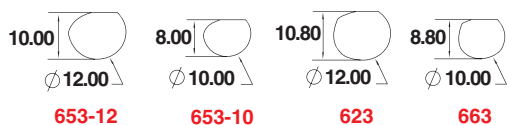

PIECES DETACHEES APPAREILS A ECRASER

Swager spare parts - Ersatzteile Stauchapparat

Piezas de recambio del aparato para chafar - Pezzi di ricambio per apparecchio per schiacciare

EXCENTRIQUES

REF MACHINE	REF	D mm	UT	UC	CODE
NM1-NMP1	663	10	1	1	ECRA0036
EUROPA 1	0653-10	10	1	1	ECRA0031
NM2-NMP2	623	12	1	1	ECRA0037
EUROPA 2	0653-12	12	1	1	ECRA0032