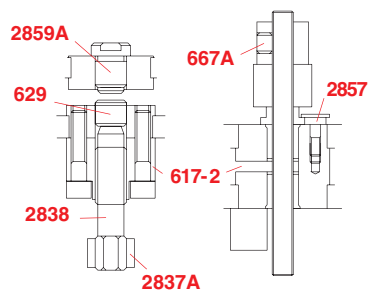

DETAIL EUROPA