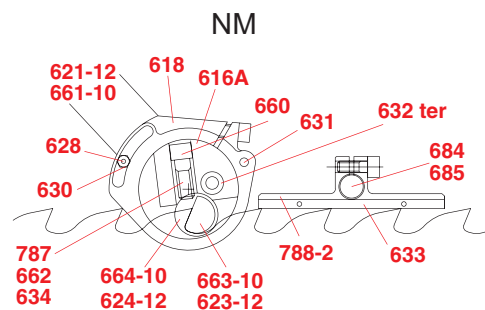

ECRASAGE

SWAGER - STAUCHEN
EL CHAFADO - SCHIACCIATURA

APPAREILS A ECRASER MANUELS

Manual swager device - Stauchapparat manuell - Aparato manual para chafar - Apparecchio per schiacciare manuale

REF	D mm	H mm	A mm	e mm	UT	UC	CODE
NM1	10	9	7	0,8-1,47	1	1	ECRA0006
NM2	12	12	8.5	0,8-1,47	1	1	ECRA0007
EUROPA1	10	9	7	1,0-2,41	1	1	ECRA0002
EUROPA2	12	12	8.5	1,0-2,41	1	1	ECRA0003

APPAREILS A ECRASER PNEUMATIQUES

Pneumatic swager device - Stauchapparat pneumatisch
Aparato para chafar neumático - Apparecchio per schiacciare pneumatico

REF	D mm	H mm	A mm	e mm	UT	UC	CODE
NMP1	10	9	7	0,8-1,47	1	1	ECRA0008
NMP2	12	12	8.5	0,8-1,47	1	1	ECRA0009
EUROPA P1	10	9	7	1,0-2,41	1	1	ECRA0004
EUROPA P2	12	12	8.5	1,0-2,41	1	1	ECRA0005