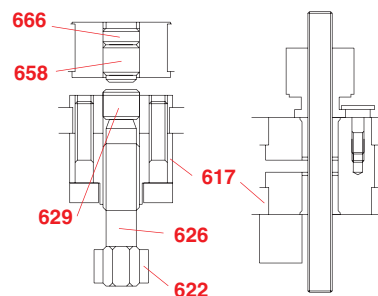

ECRASAGE

SWAGER - STAUCHEN
EL CHAFADO - SCHIACCIATURA

APPAREILS A ECRASER MANUELS

Manual swager device - Stauchapparat manuell - Aparato manual para chafar - Apparecchio per schiacciare manuale

REF	D mm	H mm	A mm	e mm	UT	UC	CODE
NM1	10	9	7	0,8-1,47	1	1	ECRA0006
NM2	12	12	8.5	0,8-1,47	1	1	ECRA0007
EUROPA1	10	9	7	1,0-2,41	1	1	ECRA0002
EUROPA2	12	12	8.5	1,0-2,41	1	1	ECRA0003

APPAREILS A ECRASER PNEUMATIQUES

Pneumatic swager device - Stauchapparat pneumatisch
Aparato para chafar neumático - Apparecchio per schiacciare pneumatico

REF	D mm	H mm	A mm	e mm	UT	UC	CODE
NMP1	10	9	7	0,8-1,47	1	1	ECRA0008
NMP2	12	12	8.5	0,8-1,47	1	1	ECRA0009
EUROPA P1	10	9	7	1,0-2,41	1	1	ECRA0004
EUROPA P2	12	12	8.5	1,0-2,41	1	1	ECRA0005

DETAIL EUROPA

DETAIL NM