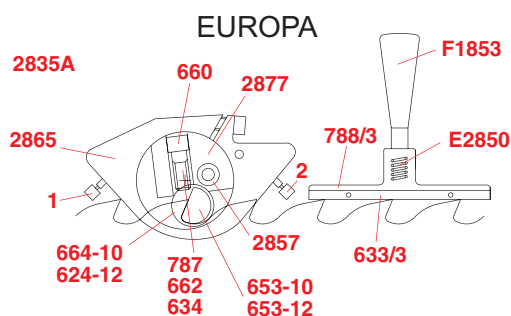

ECRASAGE

SWAGER - STAUCHEN
EL CHAFADO - SCHIACCIATURA

APPAREILS A ECRASER MANUELS

Manual swager device - Stauchapparat manuell - Aparato manual para chafar - Apparecchio per schiacciare manuale

REF	D mm	H mm	A mm	e mm	UT	UC	CODE
NM1	10	9	7	0,8-1,47	1	1	ECRA0006
NM2	12	12	8.5	0,8-1,47	1	1	ECRA0007
EUROPA1	10	9	7	1,0-2,41	1	1	ECRA0002
EUROPA2	12	12	8.5	1,0-2,41	1	1	ECRA0003

APPAREILS A ECRASER PNEUMATIQUES

Pneumatic swager device - Stauchapparat pneumatisch
Aparato para chafar neumático - Apparecchio per schiacciare pneumatico

REF	D mm	H mm	A mm	e mm	UT	UC	CODE
NMP1	10	9	7	0,8-1,47	1	1	ECRA0008
NMP2	12	12	8.5	0,8-1,47	1	1	ECRA0009
EUROPA P1	10	9	7	1,0-2,41	1	1	ECRA0004
EUROPA P2	12	12	8.5	1,0-2,41	1	1	ECRA0005