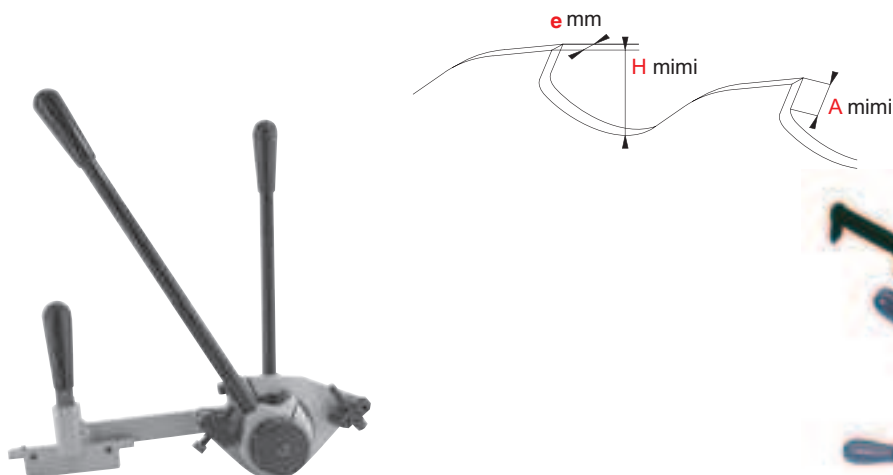

ECRASAGE

SWAGER - STAUCHEN
EL CHAFADO - SCHIACCIATURA

APPAREILS A ECRASER MANUELS

Manual swager device - Stauchapparat manuell - Aparato manual para chafar - Apparecchio per schiacciare manuale

REF	D mm	H mm	A mm	e mm	UT	UC	CODE
NM1	10	9	7	0,8-1,47	1	1	ECRA0006
NM2	12	12	8.5	0,8-1,47	1	1	ECRA0007
EUROPA1	10	9	7	1,0-2,41	1	1	ECRA0002
EUROPA2	12	12	8.5	1,0-2,41	1	1	ECRA0003

APPAREILS A ECRASER PNEUMATIQUES

Pneumatic swager device - Stauchapparat pneumatisch
Aparato para chafar neumático - Apparecchio per schiacciare pneumatico

REF	D mm	H mm	A mm	e mm	UT	UC	CODE
NMP1	10	9	7	0,8-1,47	1	1	ECRA0008
NMP2	12	12	8.5	0,8-1,47	1	1	ECRA0009
EUROPA P1	10	9	7	1,0-2,41	1	1	ECRA0004
EUROPA P2	12	12	8.5	1,0-2,41	1	1	ECRA0005