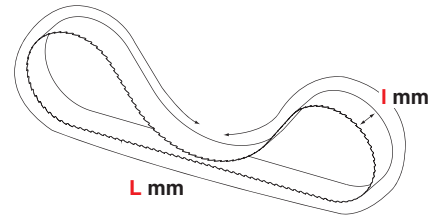

# AFFUTEUSES

SHARPENING - SCHARF-SCHRANKMASCHINE - AFILADORA - AFFILATRICE

## AFFUTEUSE POUR LAME RUBAN et CIRCULAIRE

Sharpening machine for band saw blades - Schärfen Maschine für Bandsägeblätter  
Máquina para afilar las cuchillas banda - Macchina per affilare le lame sega a nastro

Réf	L mm	I mm	Ø	KG		CODE
CANA-E	500-12500	50-260	120-2000	500	1013x1207x1745	MACH0337

Réf	L mm	I mm	Ø	KG		CODE
LILIPUT	0-175	5-70	5-70	216	850x560x2000	MACH0371