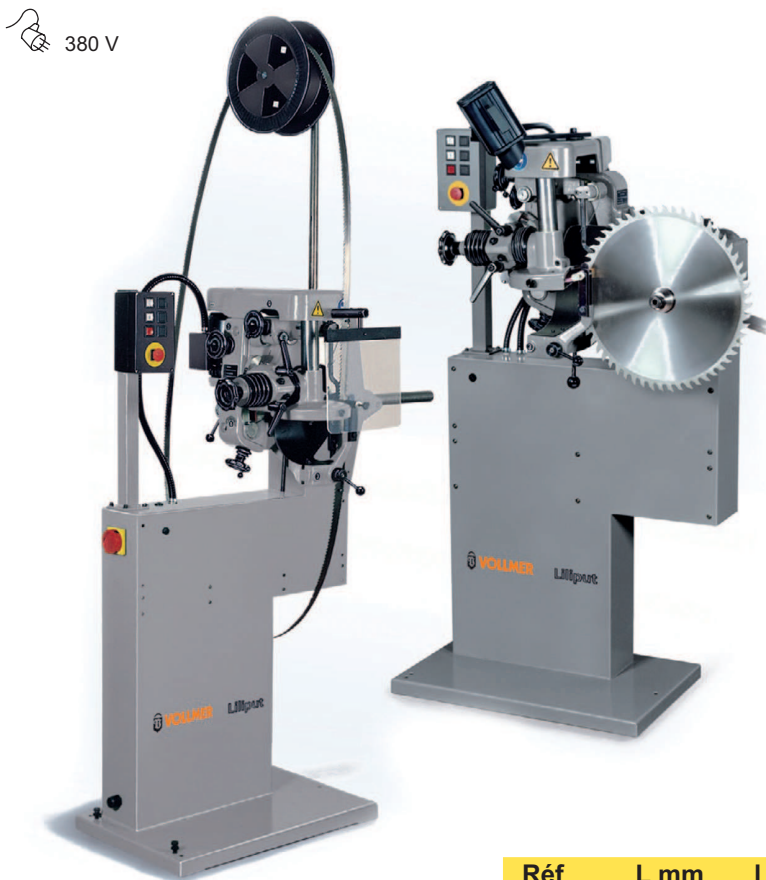

# AFFUTEUSES

SHARPENING - SCHARF-SCHRANKMASCHINE - AFILADORA - AFFILATRICE

## AFFUTEUSE POUR LAME RUBAN et CIRCULAIRE

Sharpening machine for band saw blades - Schärfen Maschine für Bandsägeblätter  
Máquina para afilar las cuchillas banda - Macchina per affilare le lame sega a nastro

Réf	L mm	I mm	Ø	KG		CODE
CANA-E	500-12500	50-260	120-2000	500	1013x1207x1745	MACH0337

Réf	L mm	I mm	Ø	KG		CODE
LILIPUT	0-175	5-70	5-70	216	850x560x2000	MACH0371