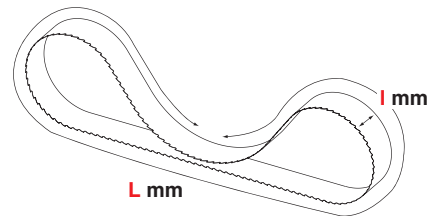

## AFFUTEUSE POUR LAME RUBAN et CIRCULAIRE

Sharpening machine for band saw blades - Schärfen Maschine für Bandsägeblätter  
Máquina para afilar las cuchillas banda - Macchina per affilare le lame sega a nastro

Réf	L mm	I mm	Ø	KG		CODE
CANA-E	500-12500	50-260	120-2000	500	1013x1207x1745	MACH0337

Réf	L mm	I mm	Ø	KG		CODE
LILIPUT	0-175	5-70	5-70	216	850x560x2000	MACH0371