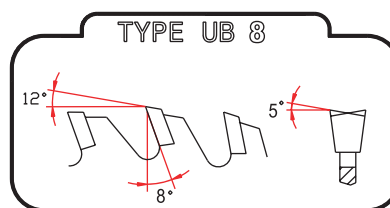

LAMES CIRCULAIRES COUPE CLOUS

CIRCULAR SAW BLADE - KREISSÄGEBLÄTTER
SIERRA CIRCULAR CORTE CLAVOS - LAME CIRCOLARI TAGLIO CHIODI

Utilisation pour bois de chantier, résiste au clous, agrafes, reste de béton, matériaux synthétiques, plexiglas, eternit.

DIAMETRE <i>Diameter</i>	EPAIS <i>Kerf</i>	épais <i>Body Thickness</i>	ALESAGE <i>Bore</i>	DTS <i>Teeth</i>	FORME <i>Shape</i>	CODE <i>Code</i>
160	2.80	1.6	20	24	UB	LC1602411
190	2.80	1.8	30	30	UB	LC1903001
235	2.80	1.8	30	34	UB	LC2353401
235	2.80	1.8	25	34	UB	LC2353402
250	3.00	2.0	30	42	UB	LC2504201
300	3.20	2.2	30	48	UB	LC3004810
315	3.20	2.2	30	48	UB	LC3154806
350	3.20	2.2	30	54	UB	LC3505417
400	3.50	2.5	30	60	UB	LC4006005
450	3.50	2.5	30	66	UB	LC4506601
500	4.00	2.8	30	72	UB	LC5007205
600	4.00	2.8	30	78	UB	LC6007801
700	4.20	3.2	30	84	UB	LC7008401