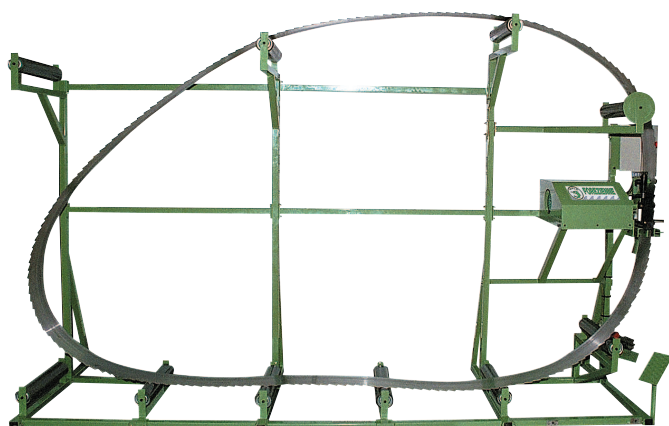

 220/380 V

| Réf | L mm | l mm | KG |  | CODE |
|--------|------------|--------|------|---|----------|
| GPA200 | 5000-12500 | 50-350 | 1350 | 3300x1030x2320 | MACH0339 |

* Equipement sur demande

BANC A DEPOT D'ALLIAGE SEMI-AUTOMATIQUE

Half-Automatic alloy tipping machine - Halb-automatische Zahn-Auftrags Maschine
Banco semi-automatico para recalzar - Banco semi-automatico per deposito di lega

 220/380 V

| L mm | l mm | KG |  | CODE |
|------------|--------|-----|---|----------|
| 5000-12500 | 50-350 | 350 | 3300x1030x2320 | MACH0004 |