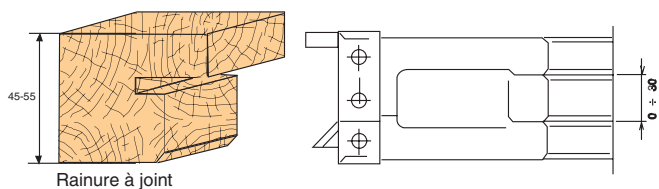

PORTE-OUTIL UNIVERSEL

CUTTERS HEAD UNIVERSEL - FRÄSKOPF UNIVERSAL
CABEZALES UNIVERSEL - TESTE UNIVERSALI

D mm	E mm	d mm	Z	Code
160	30/60	50	2(2+2+2+2)	FRAI0301

PLAQUETTE

Carbide Tips- HM-Plaketten - Plaqueta - Coltellino

L mm	H mm	Emm	UC	UT	Code
30	12	1.5	10	1	PLAQ0054
14	14	2.0	10	1	PLAQ0068
chanfrein			10	1	PLAQ0291
rayon de 3mm			10	1	PLAQ0292
rayon de 4mm			10	1	PLAQ0293

PORTE-OUTIL UNIVERSEL

CUTTERS HEAD UNIVERSAL - FRÄSKOPF UNIVERSAL
CABEZALES UNIVERSEL - TESTE UNIVERSALI