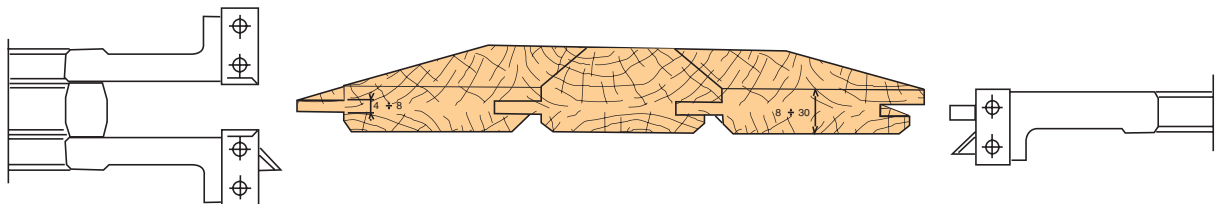

L mm	H mm	Emm	UC	UT	Code
30	12	1.5	10	1	PLAQ0054
14	14	2.0	10	1	PLAQ0068
chanfrein			10	1	PLAQ0291
rayon de 3mm			10	1	PLAQ0292
rayon de 4mm			10	1	PLAQ0293

PORTE-OUTIL UNIVERSEL

CUTTERS HEAD UNIVERSAL - FRÄSKOPF UNIVERSAL
CABEZALES UNIVERSEL - TESTE UNIVERSALI

EXTENSIBLE DE 30 a 60

BOUVETAGE RAINURE LANGUETTE

parquet

bardage