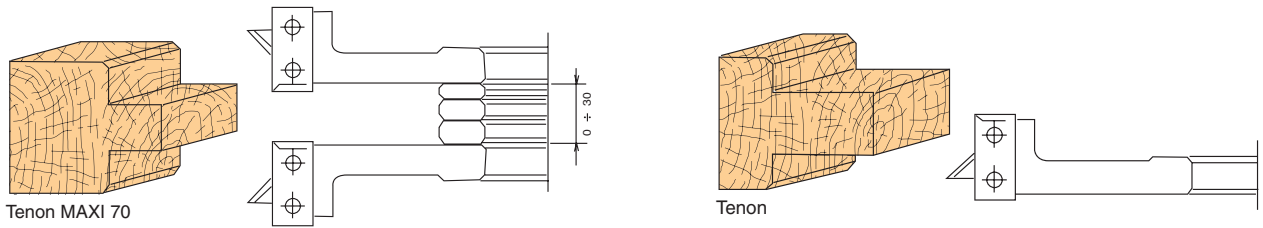

PORTE-OUTIL UNIVERSEL

CUTTERS HEAD UNIVERSEL - FRÄSKOPF UNIVERSAL
CABEZALES UNIVERSEL - TESTE UNIVERSALI

D mm	E mm	d mm	Z	Code
160	30/60	50	2(2+2+2+2)	FRAI0301

PLAQUETTE

Carbide Tips- HM-Plaketten - Plaqueta - Coltellino

L mm	H mm	Emm	UC	UT	Code
30	12	1.5	10	1	PLAQ0054
14	14	2.0	10	1	PLAQ0068
chanfrein			10	1	PLAQ0291
rayon de 3mm			10	1	PLAQ0292
rayon de 4mm			10	1	PLAQ0293

PORTE-OUTIL UNIVERSEL

CUTTERS HEAD UNIVERSAL - FRÄSKOPF UNIVERSAL
CABEZALES UNIVERSEL - TESTE UNIVERSALI

EXTENSIBLE DE 30 a 60

BOUVETAGE RAINURE LANGUETTE

parquet

bardage