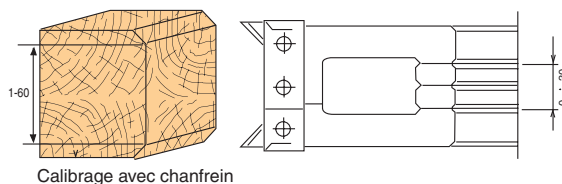

PORTE-OUTIL UNIVERSEL

CUTTERS HEAD UNIVERSEL - FRÄSKOPF UNIVERSAL
CABEZALES UNIVERSEL - TESTE UNIVERSALI

D mm	E mm	d mm	Z	Code
160	30/60	50	2(2+2+2+2)	FRAI0301

PLAQUETTE

Carbide Tips- HM-Plaketten - Plaqueta - Coltellino

L mm	H mm	Emm	UC	UT	Code
30	12	1.5	10	1	PLAQ0054
14	14	2.0	10	1	PLAQ0068
chanfrein			10	1	PLAQ0291
rayon de 3mm			10	1	PLAQ0292
rayon de 4mm			10	1	PLAQ0293

PORTE-OUTIL UNIVERSEL

CUTTERS HEAD UNIVERSAL - FRÄSKOPF UNIVERSAL
CABEZALES UNIVERSEL - TESTE UNIVERSALI