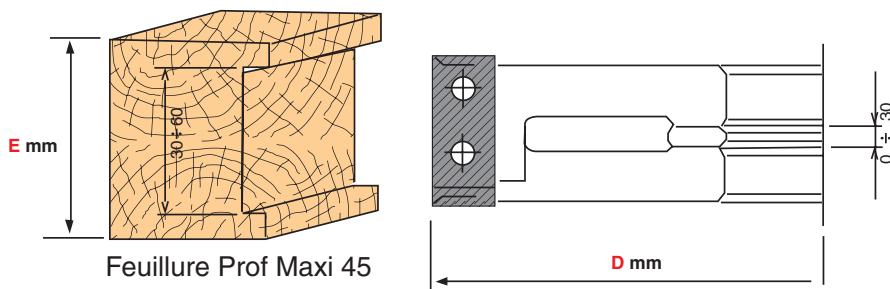

PORTE-OUTIL UNIVERSEL

CUTTERS HEAD UNIVERSEL - FRÄSKOPF UNIVERSAL
CABEZALES UNIVERSEL - TESTE UNIVERSALI

D mm	E mm	d mm	Z	Code
160	30/60	50	2(2+2+2+2)	FRAI0301

PLAQUETTE

Carbide Tips- HM-Plaketten - Plaqueta - Coltellino

L mm	H mm	Emm	UC	UT	Code
30	12	1.5	10	1	PLAQ0054
14	14	2.0	10	1	PLAQ0068
chanfrein			10	1	PLAQ0291
rayon de 3mm			10	1	PLAQ0292
rayon de 4mm			10	1	PLAQ0293

PORTE-OUTIL UNIVERSEL

CUTTERS HEAD UNIVERSAL - FRÄSKOPF UNIVERSAL
CABEZALES UNIVERSEL - TESTE UNIVERSALI

EXTENSIBLE DE 30 a 60

BOUVETAGE RAINURE LANGUETTE

parquet

bardage