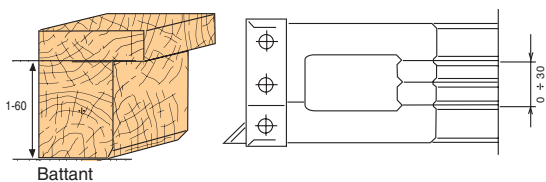

PORTE-OUTIL UNIVERSEL

CUTTERS HEAD UNIVERSEL - FRÄSKOPF UNIVERSAL
CABEZALES UNIVERSEL - TESTE UNIVERSALI

D mm	E mm	d mm	Z	Code
160	30/60	50	2(2+2+2+2)	FRAI0301

PLAQUETTE

Carbide Tips- HM-Plaketten - Plaqueta - Coltellino

L mm	H mm	Emm	UC	UT	Code
30	12	1.5	10	1	PLAQ0054
14	14	2.0	10	1	PLAQ0068
chanfrein			10	1	PLAQ0291
rayon de 3mm			10	1	PLAQ0292
rayon de 4mm			10	1	PLAQ0293

PORTE-OUTIL UNIVERSEL

CUTTERS HEAD UNIVERSAL - FRÄSKOPF UNIVERSAL
CABEZALES UNIVERSEL - TESTE UNIVERSALI