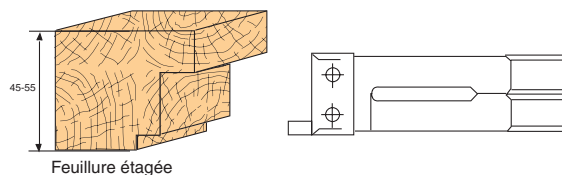

PORTE-OUTIL UNIVERSEL

CUTTERS HEAD UNIVERSEL - FRÄSKOPF UNIVERSAL
CABEZALES UNIVERSEL - TESTE UNIVERSALI

D mm	E mm	d mm	Z	Code
160	30/60	50	2(2+2+2+2)	FRAI0301

PLAQUETTE

Carbide Tips- HM-Plaketten - Plaqueta - Coltellino

L mm	H mm	Emm	UC	UT	Code
30	12	1.5	10	1	PLAQ0054
14	14	2.0	10	1	PLAQ0068
chanfrein			10	1	PLAQ0291
rayon de 3mm			10	1	PLAQ0292
rayon de 4mm			10	1	PLAQ0293

PORTE-OUTIL UNIVERSEL

CUTTERS HEAD UNIVERSAL - FRÄSKOPF UNIVERSAL
CABEZALES UNIVERSEL - TESTE UNIVERSALI