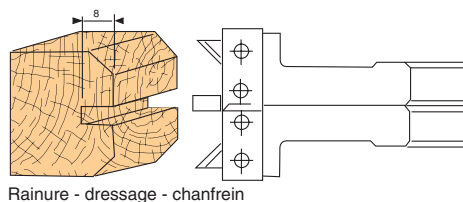

PORTE-OUTIL UNIVERSEL

CUTTERS HEAD UNIVERSEL - FRÄSKOPF UNIVERSAL
CABEZALES UNIVERSEL - TESTE UNIVERSALI

D mm	E mm	d mm	Z	Code
160	30/60	50	2(2+2+2+2)	FRAI0301

PLAQUETTE

Carbide Tips- HM-Plaketten - Plaqueta - Coltellino

L mm	H mm	Emm	UC	UT	Code
30	12	1.5	10	1	PLAQ0054
14	14	2.0	10	1	PLAQ0068
chanfrein			10	1	PLAQ0291
rayon de 3mm			10	1	PLAQ0292
rayon de 4mm			10	1	PLAQ0293

PORTE-OUTIL UNIVERSEL

CUTTERS HEAD UNIVERSAL - FRÄSKOPF UNIVERSAL
CABEZALES UNIVERSEL - TESTE UNIVERSALI