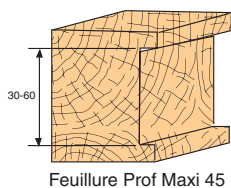

PORTE-OUTIL UNIVERSEL

CUTTERS HEAD UNIVERSEL - FRÄSKOPF UNIVERSAL
CABEZALES UNIVERSEL - TESTE UNIVERSALI

D mm	E mm	d mm	Z	Code
160	30/60	50	2(2+2+2+2)	FRAI0301

PLAQUETTE

Carbide Tips- HM-Plaketten - Plaqueta - Coltellino

L mm	H mm	Emm	UC	UT	Code
30	12	1.5	10	1	PLAQ0054
14	14	2.0	10	1	PLAQ0068
chanfrein			10	1	PLAQ0291
rayon de 3mm			10	1	PLAQ0292
rayon de 4mm			10	1	PLAQ0293

PORTE-OUTIL UNIVERSEL

CUTTERS HEAD UNIVERSAL - FRÄSKOPF UNIVERSAL
CABEZALES UNIVERSEL - TESTE UNIVERSALI