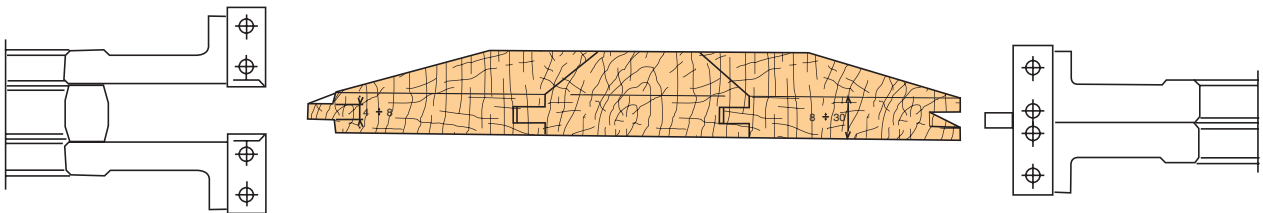

L mm	H mm	Emm	UC	UT	Code
30	12	1.5	10	1	PLAQ0054
14	14	2.0	10	1	PLAQ0068
chanfrein			10	1	PLAQ0291
rayon de 3mm			10	1	PLAQ0292
rayon de 4mm			10	1	PLAQ0293

PORTE-OUTIL UNIVERSEL

CUTTERS HEAD UNIVERSAL - FRÄSKOPF UNIVERSAL
CABEZALES UNIVERSEL - TESTE UNIVERSALI

EXTENSIBLE DE 30 a 60

BOUVETAGE RAINURE LANGUETTE

parquet

bardage