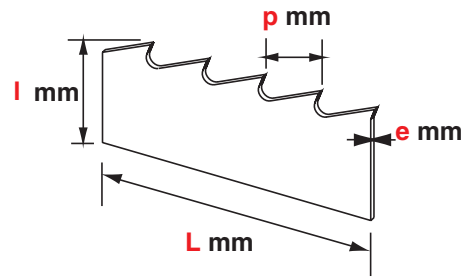

LAMES DE SCIES DE SCIERIE MOBILE EN ROULEAU

Band saw blade in coils - Bandsägeblätter in Rollen für Sägewerke -
 Sierras de cinta para aserradero en rollo - Lama a nastro in rotolo per macchine mobile

Niveaux de Finition
 Finishing level
 Ausführung
 Nivel de acabado
 Livello finitura

l	e	P	45
inch	bwg		1 3/4
70	0.9		X
2 3/4	20		
90	1.0		X
3 1/2	19		
100	1.0		X
4	19		
100	1.1		X
4	19		
110	1.0		X
4 3/8	19		
120	1.1		X
4 3/4	19		
140	1.2		X
5 1/2	18		

DENTURES STANDARD

STANDARD TOOTH SHAPE - STANDARD-ZAHNUNG - DIENTES ESTANDARDES - DENTATURA STANDARD