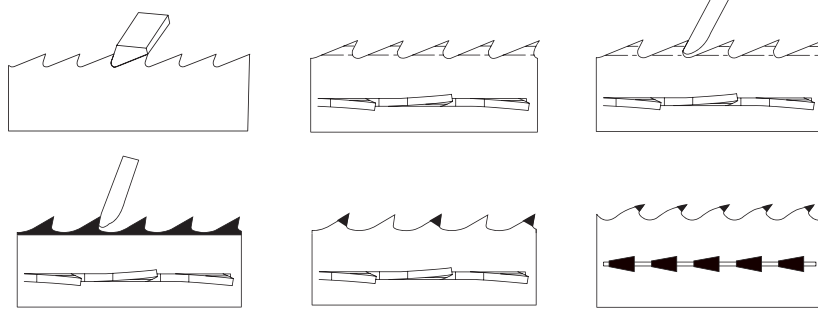

LAMES DE SCIES DE SCIERIE MOBILE EN ROULEAU

Band saw blade in coils - Bandsägeblätter in Rollen für Sägewerke -
 Sierras de cinta para aserradero en rollo - Lama a nastro in rotolo per macchine mobile

Niveaux de Finition
 Finishing level
 Ausführung
 Nivel de acabado
 Livello finitura

l	e	P	45
inch	bwg		1 3/4
70	0.9		X
2 3/4	20		
90	1.0		X
3 1/2	19		
100	1.0		X
4	19		
100	1.1		X
4	19		
110	1.0		X
4 3/8	19		
120	1.1		X
4 3/4	19		
140	1.2		X
5 1/2	18		

DENTURES STANDARD

STANDARD TOOTH SHAPE - STANDARD-ZAHNUNG - DIENTES ESTANDARDES - DENTATURA STANDARD