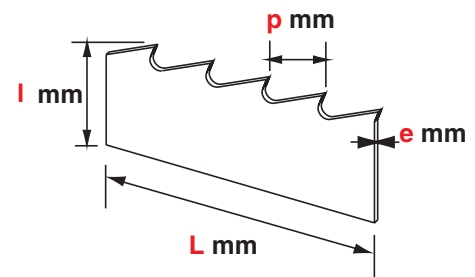

LAMES DE SCIES DE SCIERIE MOBILE

Band saw blade for mobile sawmill - Bandsägeblätter für Mobile Sägewerke
Sierras de cinta para sierra móvil - Lama a nastro per macchine mobile