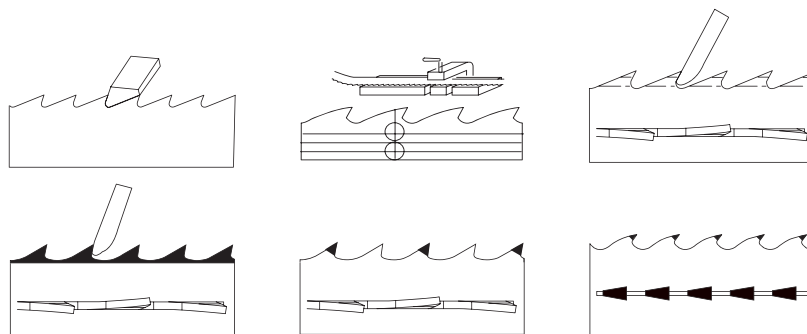

LAMES DE SCIES DE SCIERIE MOBILE EN ROULEAU

Band saw blade in coils - Bandsägeblätter in Rollen für Sägewerke -
 Sierras de cinta para aserradero en rollo - Lama a nastro in rotolo per macchine mobile

Niveaux de Finition
 Finishing level
 Ausführung
 Nivel de acabado
 Livello finitura

LAMES DE SCIES DE SCIERIE MOBILE

Band saw blade for mobile sawmill - Bandsägeblätter für Mobile Sägewerke
 Sierras de cinta para sierra móvil - Lama a nastro per macchine mobile

Niveaux de Finition
 Finishing level
 Ausführung
 Nivel de acabado
 Livello finitura

l	e	P	45
inch	bwg		1 3/4
70	0.9		X
2 3/4	20		
90	1.0		X
3 1/2	19		
100	1.0		X
4	19		
100	1.1		X
4	19		
110	1.0		X
4 3/8	19		
120	1.1		X
4 3/4	19		
140	1.2		X
5 1/2	18		

DENTURES STANDARD

STANDARD TOOTH SHAPE - STANDARD-ZAHNUNG - DIENTES ESTANDARDES - DENTATURA STANDARD